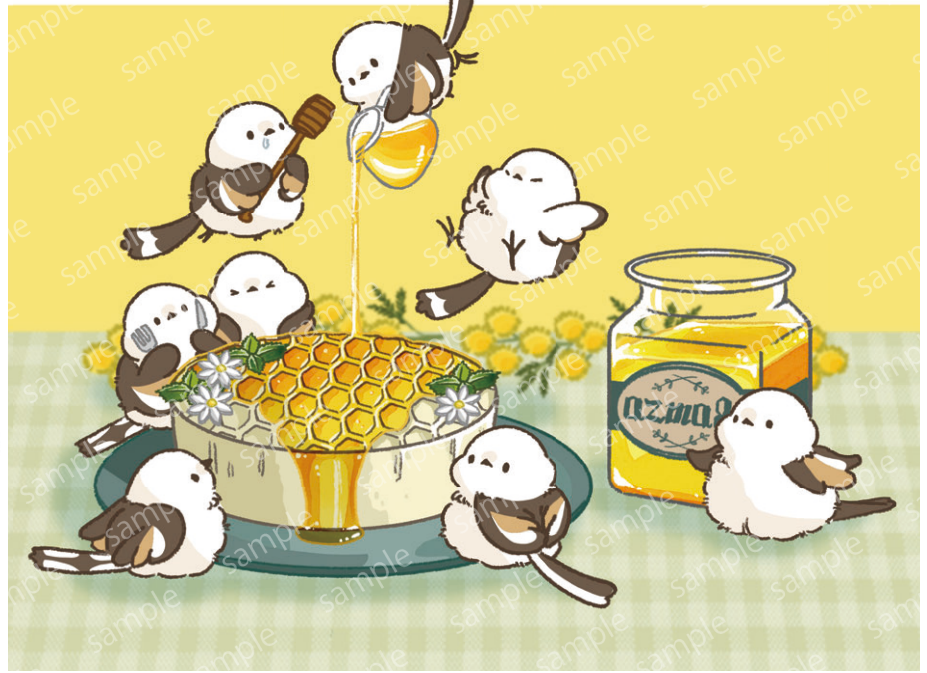

吾妻まいか

東京都在住。文化施設のイベント運営 / 広報、メーカーでのデザイナー職を経て、現在は兼業イラストレーターとして活動しています。

デザインフェスタ・COMITIA 等の大型展示会のほか、グループ展への参加 / 主催も行い、作家 / ファンの方との交流を楽しんでいます。

幼少期から、キャラクター雑貨や文具集めが大好きで、その可愛さに癒され、様々な場面で助けられてきました。自分の作品も、誰かにとってひとときの癒しになって欲しいと願いながら作品を制作しています。

▼ WEBSITE

■ 製作環境 Windows Adobe Illustrator/Photoshop/Animate